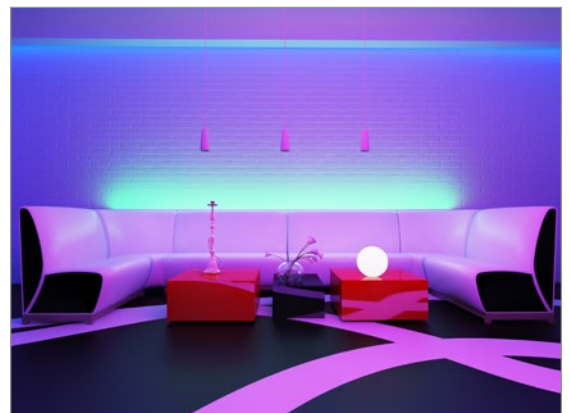

LED-TISCHAUFSTELLER luminous

Aufmerksamkeit für Ihre Kunden.

Beleuchtete LED-Tischaufsteller – die Einsatzmöglichkeiten.

Diese LED-Tischaufsteller sorgen für Aufmerksamkeit und inszenieren die Angebote Ihrer Kunden einzigartig.

Vielfältig einsetzbar:

- → Gastronomie, Catering/Partyservice, Hotellerie
- → Eventagenturen, Kongresszentren, Messen
- → Spa & Wellnesscenter
- → Schaufenster oder Produktpräsentationen

Info-Systeme

Hinweis	Artikel-Nummer	EAN-Code Lieferant 4004360	Ausführung	Material	Design	Material- stärke	Maße Produkt B x H x T	Füllformat	Inhalt je Pack	VE	UK	PE
LED-Tischaufsteller luminous												
N	TA 420	827648	beleuchtbar, beidseitige Präsentation, batteriebetrieben	Acryl	glasklar/schwarz		221 x 341 x 46 mm	DIN A4 (210x297 mm)	1 ST	1 ST	6	1 ST
N	TA 422	827549	beleuchtbar, beidseitige Präsentation, batteriebetrieben	Acryl	glasklar/schwarz		159 x 254 x 46 mm	DIN A5 (148x210 mm)	1 ST	1 ST	10	1 ST
N	TA 423	827525	beleuchtbar, beidseitige Präsentation, batteriebetrieben	Acryl	glasklar/schwarz		116 x 192 x 46 mm	DIN A6 (105x148 mm)	1 ST	1 ST	10	1 ST
N	TA 424	827501	beleuchtbar, beidseitige Präsentation, batteriebetrieben	Acryl	glasklar/schwarz		116 x 254 x 46 mm	DIN lang (105x210 mm)	1 ST	1 ST	10	1 ST

LED-Tischaufsteller voraussichtlich verfügbar ab Mai 2017.