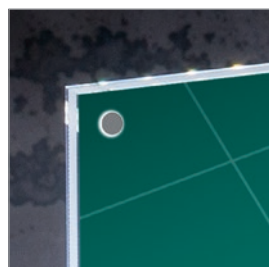

LED-TISCHAUFSTELLER luminous

Eine innovative, einzigartige neue Range.

Licht liegt voll im Trend.

Egal ob direkte oder indirekte Beleuchtung, ob Lampen oder LED-Stripes – die richtige Beleuchtung und bewusst gesetzte Lichtakzente gewinnen im Interieur immer mehr an Bedeutung.

Licht inszeniert Produkte und Angebote oder sorgt für die richtige (Konsum-)Stimmung. Im Ladenbau, in gewerblichen Objekten aber auch zu Hause oder im Hotel- und Gastronomiebereich.

Holen Sie sich diesen Trend in Ihr Sortiment mit einer absoluten Innovation von Sigel: die beleuchteten „LED-Tischausteller luminous“.

LED-TISCHAUFSTELLER luminous

Die absoluten Eyecatcher in Ihrem Sortiment.

Innovativ, hochwertig und in elegantem Look.

- Hochwertiger Design-Tischaufsteller
 - Puristischer Sockel aus glänzendem Acryl
 - Im Sockel integrierte LEDs beleuchten den Inhalt der Acryl-Scheiben
 - Leuchtet in modernem, Tageslicht ähnlichen Weiß (8500 K)
 - Einleger einfach auswechselbar
 - Acrylscheiben werden oben mit Magneten zusammengehalten. Einfach auseinander-schieben, Einleger austauschen – fertig.
- Formate: für A4, A5, A6, DIN lang