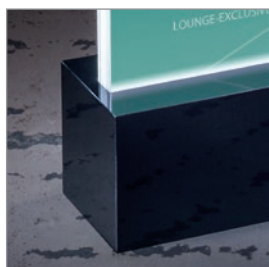

LED-TISCHAUFSTELLER luminous

Eine innovative, einzigartige neue Range.

Licht liegt voll im Trend.

Egal ob direkte oder indirekte Beleuchtung, ob Lampen oder LED-Stripes – die richtige Beleuchtung und bewusst gesetzte Lichtakzente gewinnen im Interieur immer mehr an Bedeutung.

Licht inszeniert Produkte und Angebote oder sorgt für die richtige (Konsum-)Stimmung. Im Ladenbau, in gewerblichen Objekten aber auch zu Hause oder im Hotel- und Gastronomiebereich.

Holen Sie sich diesen Trend in Ihr Sortiment mit einer absoluten Innovation von Sigel: die beleuchteten „LED-Tischausteller luminous“.

LED-TISCHAUFSTELLER luminous

Die absoluten Eyecatcher in Ihrem Sortiment.

Innovativ, hochwertig und in elegantem Look.

- Hochwertiger Design-Tischaufsteller
 - Puristischer Sockel aus glänzendem Acryl
 - Im Sockel integrierte LEDs beleuchten den Inhalt der Acryl-Scheiben
 - Leuchtet in modernem, Tageslicht ähnlichen Weiß (8500 K)
 - Einleger einfach auswechselbar
 - Acrylscheiben werden oben mit Magneten zusammengehalten. Einfach auseinander-schieben, Einleger austauschen – fertig.
- Formate: für A4, A5, A6, DIN lang

LED-TISCHAUFSTELLER luminous

Aufmerksamkeit für Ihre Kunden.

Beleuchtete LED-Tischaufsteller – die Einsatzmöglichkeiten.

Diese LED-Tischaufsteller sorgen für Aufmerksamkeit und inszenieren die Angebote Ihrer Kunden einzigartig.