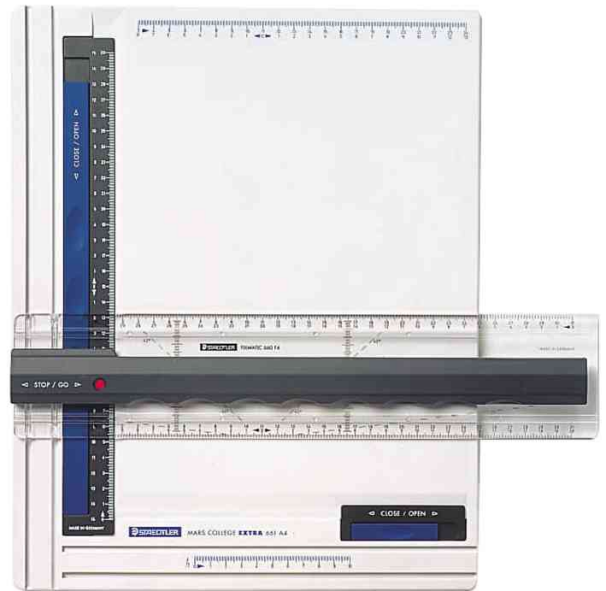

Zeichenplatte Mars + GRATIS 4er Etui Pigmentliner

- aus schlag- und bruchfestem Kunststoff
- mit Parallel-Zeichenschiene mit beidseitiger Skalierung
- komfortable Einhand-Doppelarretierung an jeder beliebigen Stelle der Griffleiste
- Doppelnutführung für besonders sanftes, ruckfreies Gleiten des Lineals
- Arretierungs- und Freilaufanzeige durch Signalfarben
- Blattklemmschienen an beiden Seiten der Zeichenplatte für sicheren Halt des Zeichnungsträgers - hält auch mehrere Papiere zuverlässig fest
- Skala mit Einstichloch zur präzisen Radieneinstellung am Zirkel
- mit rutschfesten Gummifüßen
- Farbe weiß / anthrazit / blau

Zeichenplatte Mars, DIN A3

Zeichenplatte Mars, DIN A4

Anwendung

GRATIS-Zugabe bei Format DIN A3, 4er Etui Pigmentliner

Produkt	Ausführung	Format	VE	Hersteller-Nummer	Bestell-Nummer
Zeichenplatte Mars		A3		661 A3 PR1	5653694
		A4			661 A4