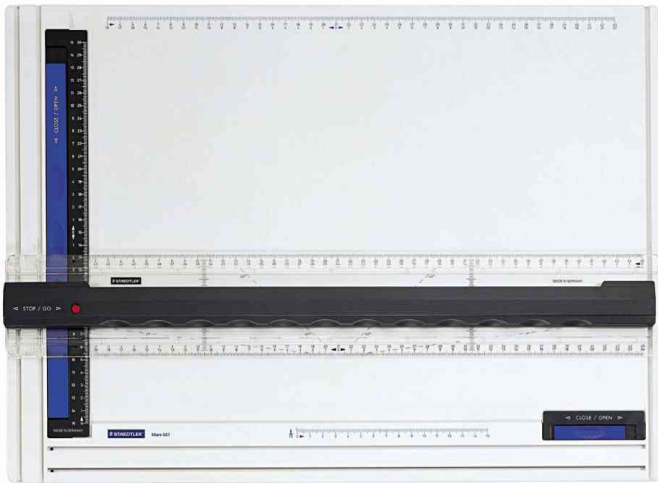

Zeichenplatte Mars + GRATIS 4er Etui Pigmentliner

- aus schlag- und bruchfestem Kunststoff
- mit Parallel-Zeichenschiene mit beidseitiger Skalierung
- komfortable Einhand-Doppelarretierung an jeder beliebigen Stelle der Griffleiste
- Doppelnutführung für besonders sanftes, ruckfreies Gleiten des Lineals
- Arretierungs- und Freilaufanzeige durch Signalfarben
- Blattklemmschienen an beiden Seiten der Zeichenplatte für sicheren Halt des Zeichnungsträgers - hält auch mehrere Papiere zuverlässig fest
- Skala mit Einstichloch zur präzisen Radieneinstellung am Zirkel
- mit rutschfesten Gummifüßen
- Farbe weiß / anthrazit / blau

Zeichenplatte Mars, DIN A3

Zeichenplatte Mars, DIN A4

Anwendung

GRATIS-Zugabe bei Format DIN A3, 4er Etui Pigmentliner

Produkt	Ausführung	Format	VE	Hersteller-Nummer	Bestell-Nummer
Zeichenplatte Mars		A3		661 A3 PR1	5653694
		A4			661 A4