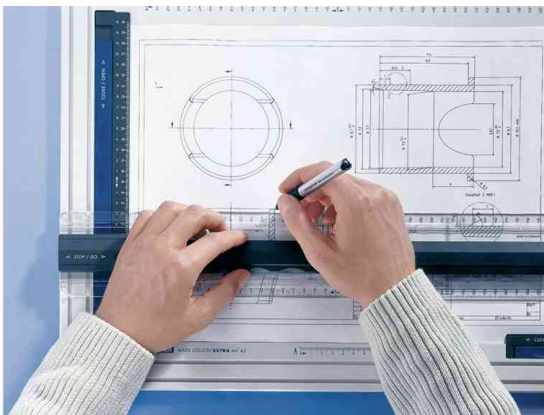

Zeichenplatte Mars + GRATIS 4er Etui Pigmentliner

- aus schlag- und bruchfestem Kunststoff
- mit Parallel-Zeichenschiene mit beidseitiger Skalierung
- komfortable Einhand-Doppelarretierung an jeder beliebigen Stelle der Griffleiste
- Doppelnutführung für besonders sanftes, ruckfreies Gleiten des Lineals
- Arretierungs- und Freilaufanzeige durch Signalfarben
- Blattklemmschienen an beiden Seiten der Zeichenplatte für sicheren Halt des Zeichnungsträgers - hält auch mehrere Papiere zuverlässig fest
- Skala mit Einstichloch zur präzisen Radieneinstellung am Zirkel
- mit rutschfesten Gummifüßen
- Farbe weiß / anthrazit / blau

Anwendung

Produkt	Ausführung	Format	VE	Hersteller-Nummer	Bestell-Nummer	
Zeichenplatte Mars		A3		661 A3 PR1	5653694	
		A4			661 A4	5653695