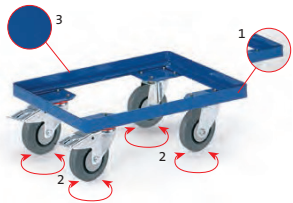

Beistell- und Kommissionierwagen

Alle Wagen fest verschweißt! Nichts wackelt - stattdessen

missionierwagen

Stabilität! Alle Sondergrößen möglich! Keine Selbstmontage!

- 1 Rahmen aus Winkelstahl 40/40/4 mm
- 2 4 x Lenkrollen haben im Gabelkopf eine zweifache Kugellagerung, 2 x Feststeller an den Lenkrollen gemäß Europäischer Norm EN 1757-3
- 3 Pulverbeschichtung RAL 5010 enzianblau

Einhängedeichsel

Art.-Nr.: 16-4100
Preis: 24,- €

Fahrrahmen für Euro-Kästen:

- Fahrgestelle zum Transport von Kästen, Körben und Behältern
- Winkeleisenrahmen
- Räder-Standardausführung: 4 Lenkrollen mit Rillenkugellager, 2 Stück mit Feststeller
- Sondergrößen auf Anfrage lieferbar

- 1 Stahlrohr ø 26,9 x 1,75 mm
- 2 Lenkrollen mit TPE-Bereifung und Rillenkugellager, Gehäuse verzinkt, Feststeller an den Lenkrollen gemäß Europäischer Norm EN 1757-3
- 3 Bockrollen (nicht drehbar) mit TPE-Bereifung und Rillenkugellager, Gehäuse verzinkt
- 4 Ladefläche aus Holzwerkstoffplatte (MDF) mit Buchedekor
- 5 Pulverbeschichtung RAL 5010 enzianblau