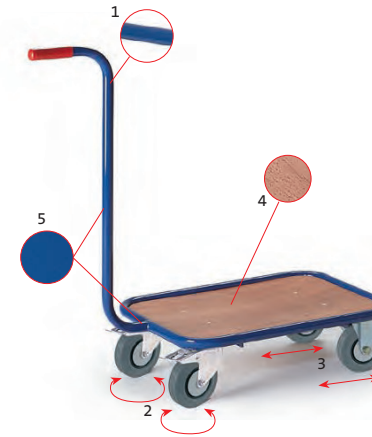

	Fahrrahmen							
Artikel-Nr.	16-4071	16-4073	16-4082	16-4084	16-4092	16-4094	16-4086	16-4088
Ladefläche [mm] LxB	610x410	610x410	620x460	620x460	810x610	810x610	1210x810	1210x810
Außenmaß [mm] LxB	620x420	620x420	630x470	630x470	820x620	820x620	1220x820	1220x820
Etagenhöhe [mm]	170	170	170	170	170	170	170	170
Abrutschkantenhöhe [mm]	35	35	35	35	35	35	35	35
Tragkraft [kg]	250	250	250	250	250	250	250	250
Rad Ø [mm]	125	125	125	125	125	125	125	125
Radmaterial	TPE	Polyamid	TPE	Polyamid	TPE	Polyamid	TPE	Polyamid
Eigengewicht [kg]	13	13	13	13	17	17	25	25
Preis [€]	83,-	94,-	87,-	97,-	115,-	126,-	145,-	156,-
Verwendbare Behälter	Für Eurokästen auf Seite 97	Für Stapel-Drahtkörbe auf Seite 97	Für Stapel-Drahtkörbe auf Seite 97	Für Stapel-Drahtkörbe auf Seite 97	Für Eurokästen auf Seite 97	Für Eurokästen auf Seite 97	Für Europaletten und Gitterboxen	Für Europaletten und Gitterboxen

Deichsel + Kupplung, Zugdeichsel aus Flachstahl t=5 mm, federgestützt, Länge 280 mm, Kupplung unter Rahmen geschweißt, Bolzen Ø 15 mm
Art.-Nr.: 01-ZD/583
Preis [€]: 102,-

Achtung:

Bei Lieferung mit Deichsel + Kupplung unter Fahrrahmen jeweils 2 Stück Lenkrollen mit Feststeller (Kupplungsseite) und 2 Stück Bockrollen (Deichselseite), da die Fahrbarkeit im Verbund sonst nicht gegeben ist.

- 1 Stahlrohr ø 26,9 x 1,75 mm
- 2 Lenkrollen mit TPE-Bereifung und Rillenkugellager, Gehäuse verzinkt, Feststeller an den Lenkrollen gemäß Europäischer Norm EN 1757-3
- 3 Bockrollen (nicht drehbar) mit TPE-Bereifung und Rillenkugellager, Gehäuse verzinkt
- 4 Ladefläche aus Holzwerkstoffplatte (MDF) mit Buchedekor
- 5 Pulverbeschichtung RAL 5010 enzianblau

Produktinfo:

Griffroller sind leicht und wendig. Wegen ihrer geringen Größe eignen sie sich besonders für schmale Gänge.

Griffroller Kunststoffmulde:

Winkelrahmen mit angeschraubter Stahlrohrdeichsel, Kunststoffmulde 90 Ltr. (ca. 660 x 360 x 300 mm L x B x H)
Kunststoffmulde - Art.-Nr. 16-4360, Preis 28,- €