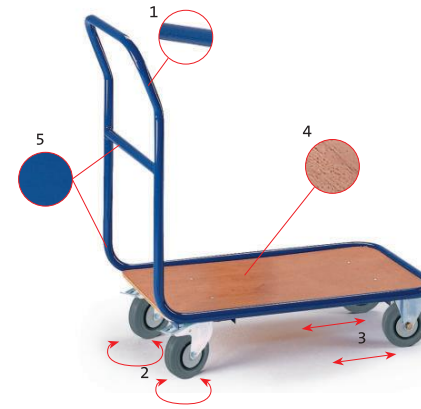

Plattformwagen

Alle Wagen fest verschweißt! Nichts wackelt - stattdessen Stabilität! Alle Sondergrößen möglich! Keine Selbstmontage!

1. 1 Stahlrohr $\varnothing$ 26,9 x 1,75 mm fest auf Grundrahmen geschweißt
2. 2 Lenkrollen mit TPE-Bereifung und Rillenkugellager, Gehäuse verzinkt, Feststeller an den Lenkrollen gemäß Europäischer Norm EN 1757-3
3. 3 Bockrollen (nicht drehbar) mit TPE-Bereifung und Rillenkugellager, Gehäuse verzinkt
4. 4 Ladefläche aus Holzwerkstoffplatte (MDF) mit Buchedekor
5. 5 Profilstahlrahmen aus Winkelstahl und Quadratrohr
6. 6 Pulverbeschichtung RAL 5010 enzianblau

1. 1 Stahlrohr $\varnothing$ 26,9 x 1,75 mm
2. 2 Lenkrollen mit TPE-Bereifung und Rillenkugellager, Gehäuse verzinkt, Feststeller an den Lenkrollen gemäß Europäischer Norm EN 1757-3
3. 3 Bockrollen (nicht drehbar) mit TPE-Bereifung und Rillenkugellager, Gehäuse verzinkt
4. 4 Ladefläche und Stirnwände aus Holzwerkstoffplatte (MDF) mit Buchedekor
5. 5 Pulverbeschichtung RAL 5010 enzianblau

Magazinwagen
- Stirnwandhöhe 500 mm

Lastenroller
- Schiebebügel steckbar, nicht klappbar

Schiebebügelwagen u. Doppelstirnwandwagen
klappbar
- Schiebebügel auf Plattform klappbar

Artikel-Nr.	Plattformwagen			
	02-5985	02-5986	02-5987	02-5988
Ladefläche [mm] LxB	850x500	1000x600	1000x700	1200x800
Außenmaß [mm] LxB	910x500	1060x600	1060x700	1260x800
Ladeflächenhöhe [mm]	245	285	285	285
Schiebegriffhöhe [mm]	-	-	-	-
Tragkraft [kg]	500	600	600	600
Rad $\varnothing$ [mm]	160	200	200	200
Eigengewicht [kg]	22	24	26	34
Preis [€]	190,-	190,-	193,-	211,-