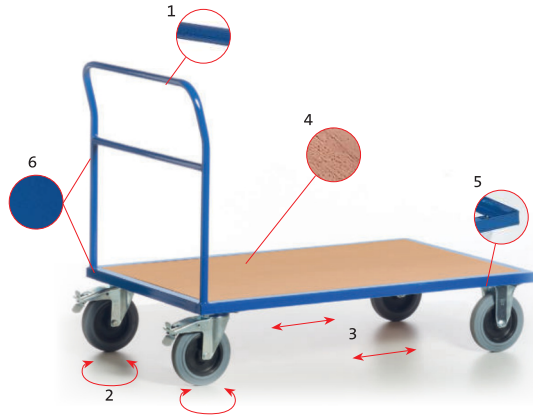

Plattformwagen

Alle Wagen fest verschweißt! Nichts wackelt - stattdessen Stabilität! Alle Sondergrößen möglich! Keine Selbstmontage!

1. 1 Stahlrohr $\varnothing$ 26,9 x 1,75 mm fest auf Grundrahmen geschweißt
2. 2 Lenkrollen mit TPE-Bereifung und Rillenkugellager, Gehäuse verzinkt, Feststeller an den Lenkrollen gemäß Europäischer Norm EN 1757-3
3. 3 Bockrollen (nicht drehbar) mit TPE-Bereifung und Rillenkugellager, Gehäuse verzinkt
4. 4 Ladefläche aus Holzwerkstoffplatte (MDF) mit Buchedekor
5. 5 Profilstahlrahmen aus Winkelstahl und Quadratrohr
6. 6 Pulverbeschichtung RAL 5010 enzianblau