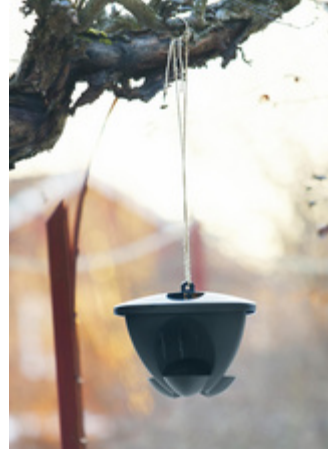

orthex™

Vogelfutterhaus BIRDIE

- Material: PP
- aus 100% recyceltem Kunststoff
- UV- und frostbeständiges Material, hält niedrigste Temperaturen von bis -40 °C stand
- mit großem Futtersilo
- leicht zu montieren, zu befüllen und zu reinigen
- zum Aufhängen

Vogelfutterhaus BIRDIE, schwarz

Symbolbild: zeigt das Produkt in Anwendung, Ausführung: grün

Produkt	Ausführung	Maße	Farbe	VE	Herstellernummer	Bestellnummer
Vogelfutterhaus BIRDIE	Kunststoff	(B)290 x (T)290 x (H)240 mm	grün/anthrazit		9323030	63500111
			schwarz		9323790	63500112