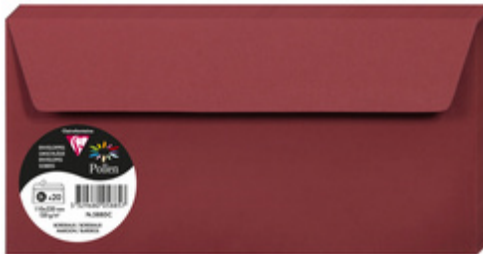

Briefumschläge farbig, DL, ohne Fenster

- geeignet für Inkjet- und Laserdrucker
- Haftklebung mit Abdeckstreifen
- pH-neutrales Papier
- säurefrei
- Inhalt: 20 Stück
- Abgabe nur in ganzen VE's

Anwendungsbeispiele:

- zum Versenden von Gruß- und Einladungskarten

bonbonrosa

bordeaux

chamois

clementine

elfenbein

flieder

fuchsia