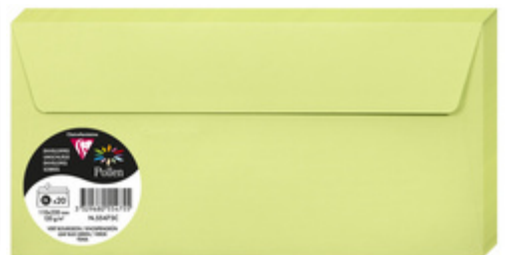

Briefumschläge farbig, DL, ohne Fenster

- geeignet für Inkjet- und Laserdrucker
- Haftklebung mit Abdeckstreifen
- pH-neutrales Papier
- säurefrei
- Inhalt: 20 Stück
- Abgabe nur in ganzen VE's

Anwendungsbeispiele:

- zum Versenden von Gruß- und Einladungskarten

bonbonrosa

bordeaux

chamois

clementine

elfenbein

flieder

fuchsia

hellgrau

hortensie pink

karibik

kirschrot

knospengrün

koalagrau

lavendelblau

minze

nachtblau

perlmutter-elfenbein

perlmutter-weiß

schwarz

silber

sonne

violett

weiß