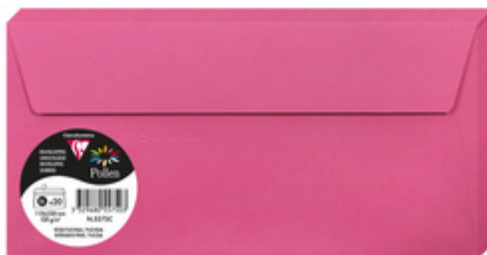

Briefumschläge farbig, DL, ohne Fenster

- geeignet für Inkjet- und Laserdrucker
- Haftklebung mit Abdeckstreifen
- pH-neutrales Papier
- säurefrei
- Inhalt: 20 Stück
- Abgabe nur in ganzen VE's

Anwendungsbeispiele:

- zum Versenden von Gruß- und Einladungskarten

bonbonrosa

bordeaux

chamois

clementine

elfenbein

flieder

fuchsia